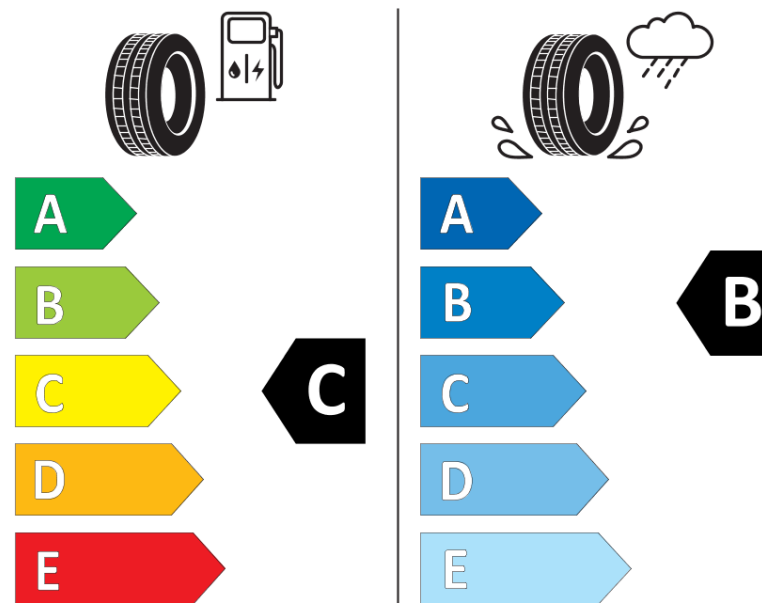

продуктов информационен лист
РЕГЛАМЕНТ (ЕС) 2020/740

Марка	MICHELIN
Модел	CROSSCLIMATE 2
Сериен номер	131406
Размери	185/55R16
Товарен индекс	83
Скоростен индекс	V
Категория на горивна ефективност	C
Категория на сцепление с мокра повърхност	B
Категория външен търкалящ шум	B
Категория външен търкалящ шум	69 dB
Зимна гума	да
Гума за лед	не
Дата на производство	42/19
Дата за край на производство	
Подсилена версия	SL
Допълнителна информация	185/55 R16 83V TL CROSSCLIMATE 2 MI

ENERG ⚡

MICHELIN

131406

185/55R16 83 V

C1

2020/740