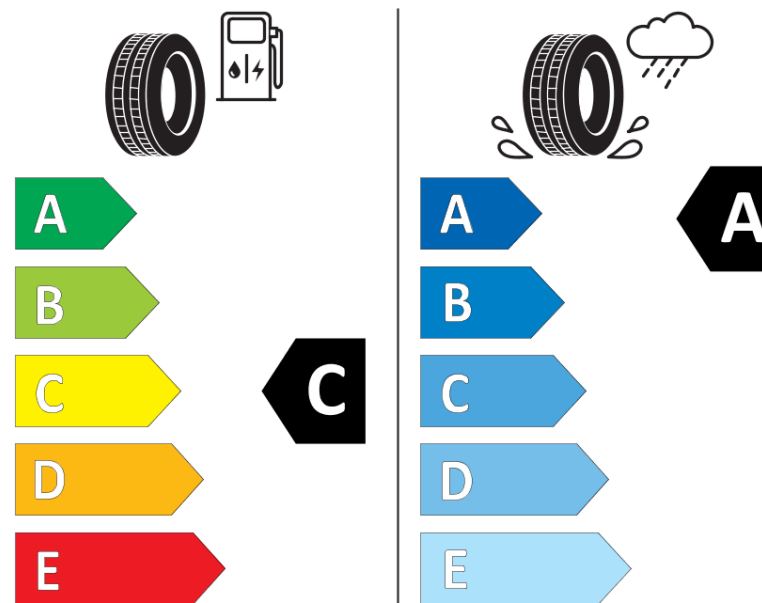

продуктов информационен лист

РЕГЛАМЕНТ (ЕС) 2020/740

Марка	MICHELIN
Модел	CROSSCLIMATE CAMPING
Сериен номер	153813
Размери	225/75R16C
Товарен индекс	116
Товарен индекс (за здвоени гуми)	114

Скоростен индекс	R
Категория на горивна ефективност	C
Категория на сцепление с мокра повърхност	A
Категория външен търкалящ шум	A
Категория външен търкалящ шум	72 dB
Зимна гума	да
Дата на производство	51/20

Допълнителна информация 225/75 R16CP 116/114R TL CROSSCLIMATE CAMPING MI

Товарен индекс (за единичен монтаж, допълнителна информация)

Товарен индекс (за здвоени гуми, допълнителна информация)

Скоростен индекс (за допълнителна сервизна информация)

ENERG

MICHELIN

153813

225/75R16C 116/114 R

C2