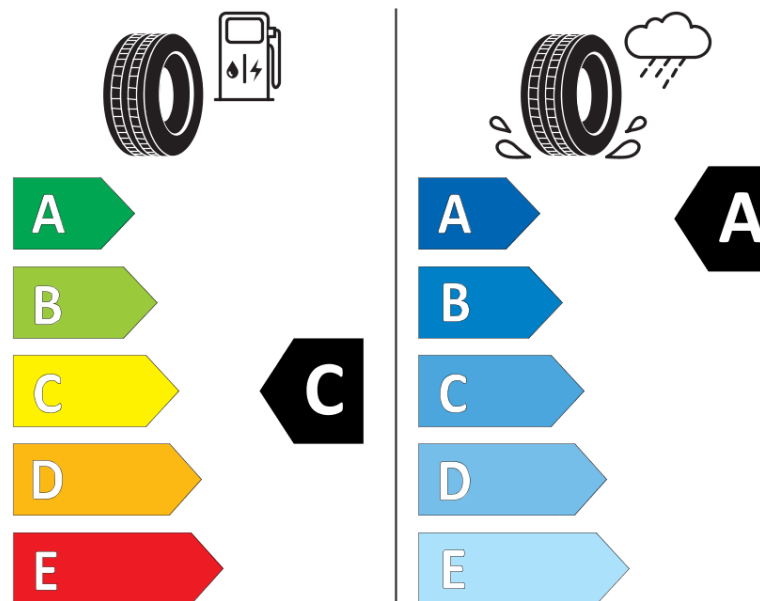

продуктов информационен лист

РЕГЛАМЕНТ (ЕС) 2020/740

Марка	MICHELIN
Модел	PRIMACY 4+
Сериен номер	154270
Размери	235/40R18
Товарен индекс	91
Скоростен индекс	W
Категория на горивна ефективност	C
Категория на сцепление с мокра повърхност	A
Категория външен търкалящ шум	B
Категория външен търкалящ шум	69 dB
Зимна гума	не
Гума за лед	не
Дата на производство	35/20
Дата за край на производство	
Подсилена версия	SL
Допълнителна информация	235/40 R18 91W TL PRIMACY 4+ MI

ENERG

MICHELIN

154270

235/40R18 91 W

C1