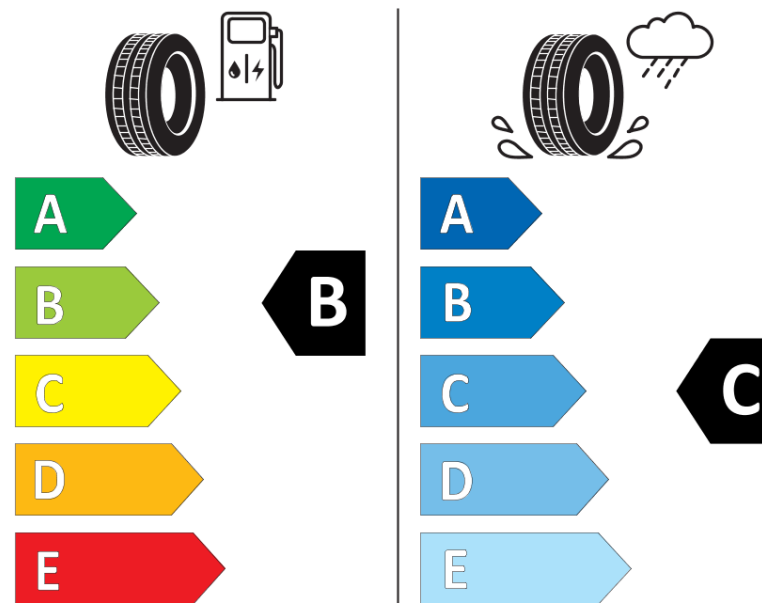

продуктов информационен лист

РЕГЛАМЕНТ (ЕС) 2020/740

Марка	MICHELIN
Модел	LATITUDE TOUR HP N
Сериен номер	158639
Размери	255/55R18
Товарен индекс	109
Скоростен индекс	V
Категория на горивна ефективност	B
Категория на сцепление с мокра повърхност	C
Категория външен търкалящ шум	B
Категория външен търкалящ шум	71 dB
Зимна гума	не
Гума за лед	не
Дата на производство	35/23
Дата за край на производство	
Подсилена версия	XL
Допълнителна информация	255/55R18 109V XL LATITUDE TOUR HP N2 GRNX MI

ENERG

MICHELIN

158639

255/55R18 109 V XL

C1