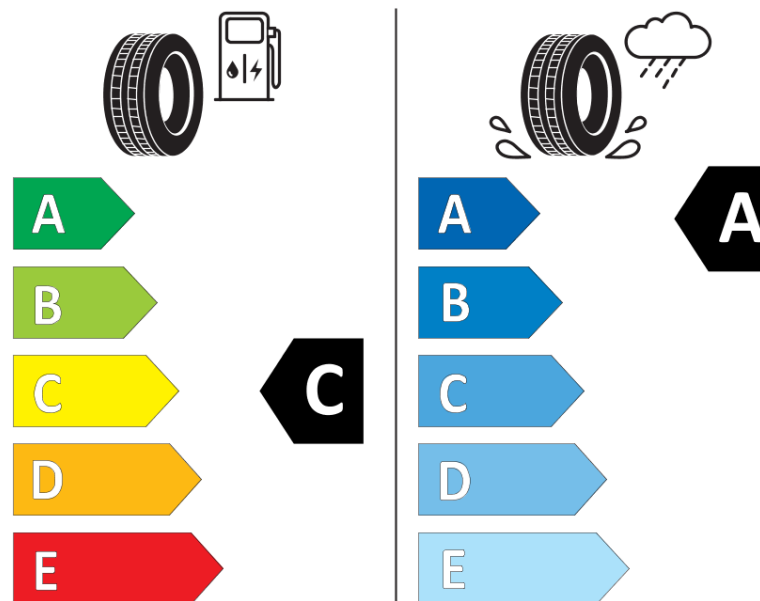

## продуктов информационен лист

РЕГЛАМЕНТ (ЕС) 2020/740

Марка	<b>MICHELIN</b>
Модел	<b>LATITUDE SPORT 3 AO</b>
Сериен номер	<b>166260</b>
Размери	<b>235/65R17</b>
Товарен индекс	<b>104</b>
Скоростен индекс	<b>W</b>
Категория на горивна ефективност	<b>C</b>
Категория на сцепление с мокра повърхност	<b>A</b>
Категория външен търкалящ шум	<b>B</b>
Категория външен търкалящ шум	<b>70 dB</b>
Зимна гума	<b>не</b>
Гума за лед	<b>не</b>
Дата на производство	<b>26/13</b>
Дата за край на производство	
Подсилена версия	<b>SL</b>
Допълнителна информация	<b>235/65 R17 104W TL LATITUDE SPORT 3 AO GRNX MI</b>

# ENERG

**MICHELIN**

166260

235/65R17 104 W

C1

2020/740