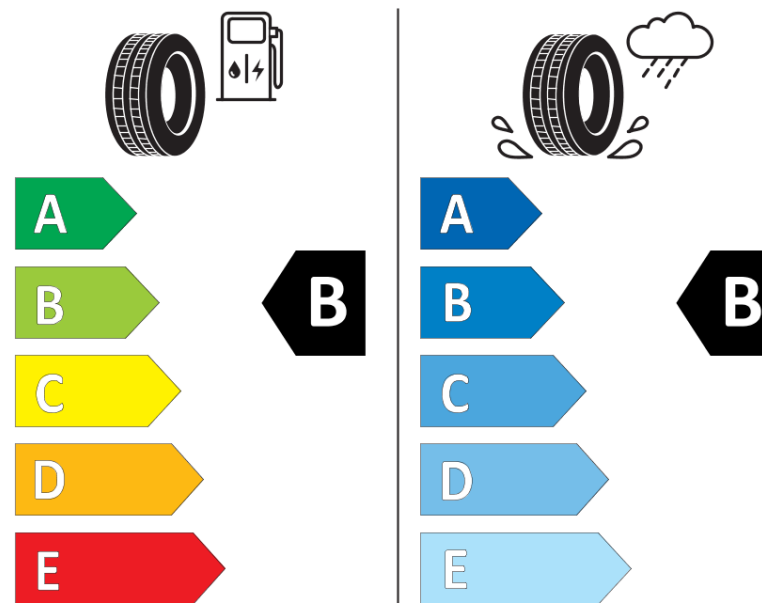

продуктов информационен лист
РЕГЛАМЕНТ (ЕС) 2020/740

Марка	MICHELIN
Модел	CROSSCLIMATE 2
Сериен номер	170766
Размери	205/55R16
Товарен индекс	94
Скоростен индекс	V
Категория на горивна ефективност	B
Категория на сцепление с мокра повърхност	B
Категория външен търкалящ шум	A
Категория външен търкалящ шум	69 dB
Зимна гума	да
Гума за лед	не
Дата на производство	23/18
Дата за край на производство	
Подсилена версия	XL
Допълнителна информация	205/55 R16 94V XL TL CROSSCLIMATE 2 MI

MICHELIN

170766

205/55R16 94 V

C1

2020/740