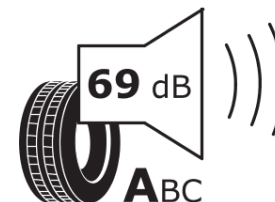

MICHELIN

170766

205/55R16 94 V

C1