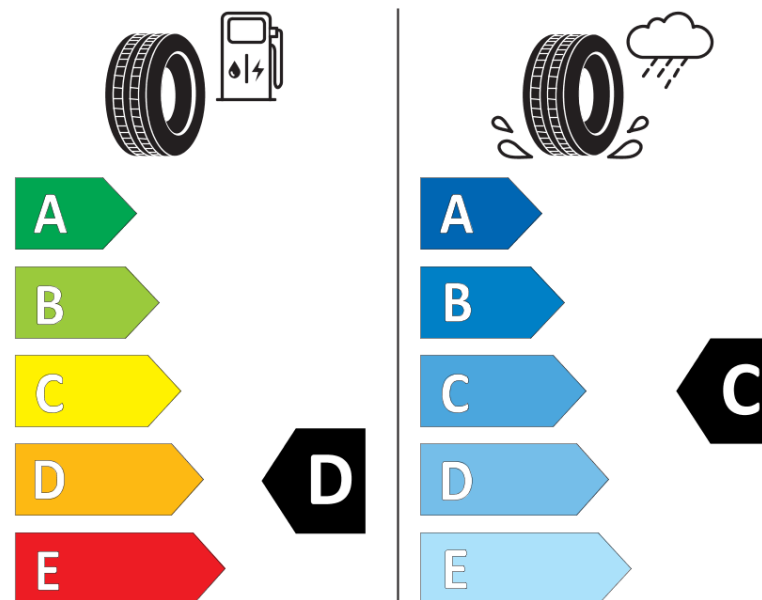

продуктов информационен лист

РЕГЛАМЕНТ (ЕС) 2020/740

Марка	MICHELIN
Модел	PILOT ALPIN 5 SUV
Сериен номер	173502
Размери	235/45R20
Товарен индекс	100
Скоростен индекс	V
Категория на горивна ефективност	D
Категория на сцепление с мокра повърхност	C
Категория външен търкалящ шум	B
Категория външен търкалящ шум	70 dB
Зимна гума	да
Гума за лед	не
Дата на производство	47/18
Дата за край на производство	
Подсилена версия	XL
Допълнителна информация	235/45 R20 100V XL TL PILOT ALPIN 5 SUV MI

ENERG

MICHELIN

173502

235/45R20 100 V

C1

2020/740