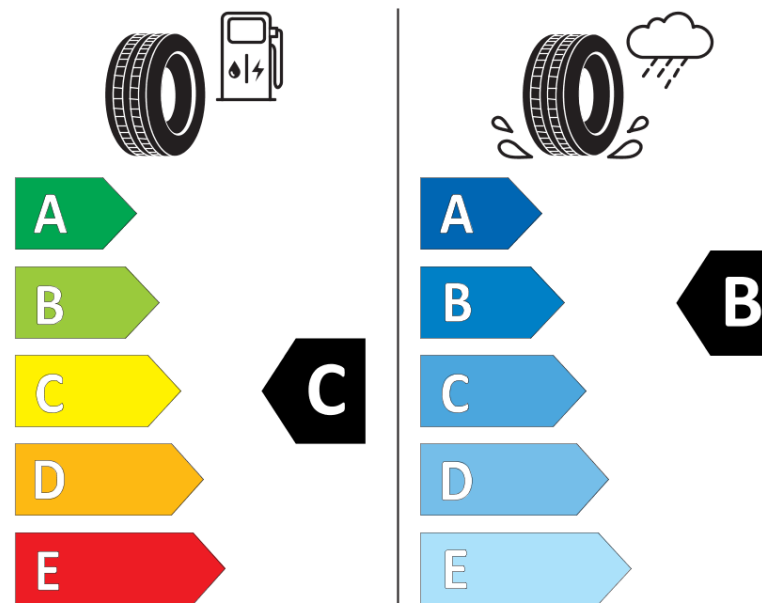

продуктов информационен лист

РЕГЛАМЕНТ (ЕС) 2020/740

Марка	MICHELIN
Модел	ALPIN 7
Сериен номер	174456
Размери	235/45R19
Товарен индекс	99
Скоростен индекс	V
Категория на горивна ефективност	C
Категория на сцепление с мокра повърхност	B
Категория външен търкалящ шум	B
Категория външен търкалящ шум	71 dB
Зимна гума	да
Гума за лед	не
Дата на производство	48/22
Дата за край на производство	
Подсилена версия	XL
Допълнителна информация	235/45R19 99V XL ALPIN 7 MI

ENERG

MICHELIN

174456

235/45R19 99 V XL

C1

2020/740