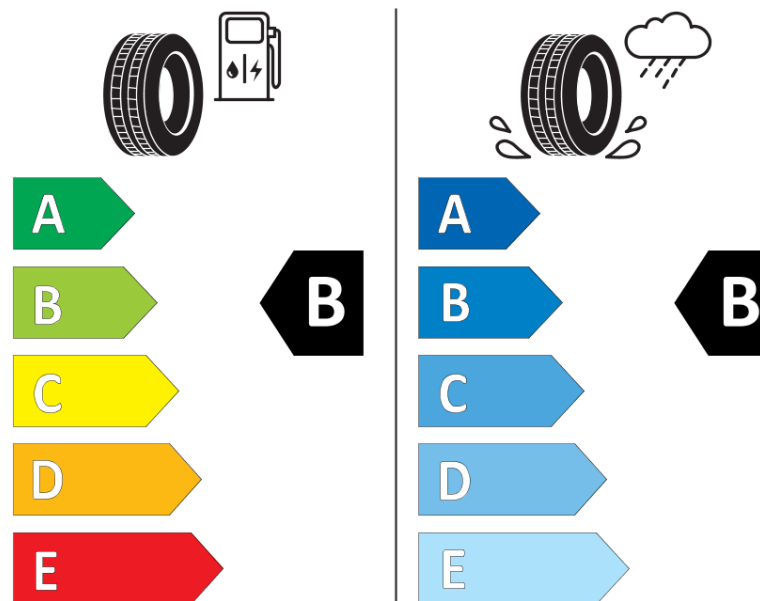

продуктов информационен лист

РЕГЛАМЕНТ (ЕС) 2020/740

Марка	MICHELIN
Модел	E PRIMACY ST S1
Сериен номер	184278
Размери	265/50R20
Товарен индекс	107
Скоростен индекс	H
Категория на горивна ефективност	B
Категория на сцепление с мокра повърхност	B
Категория външен търкалящ шум	B
Категория външен търкалящ шум	69 dB
Зимна гума	не
Гума за лед	не
Дата на производство	13/20
Дата за край на производство	
Подсилена версия	SL
Допълнителна информация	265/50R20 107H TL E PRIMACY ST S1 SELFSEAL MI

ENERG

MICHELIN

184278

265/50R20 107 H

C1