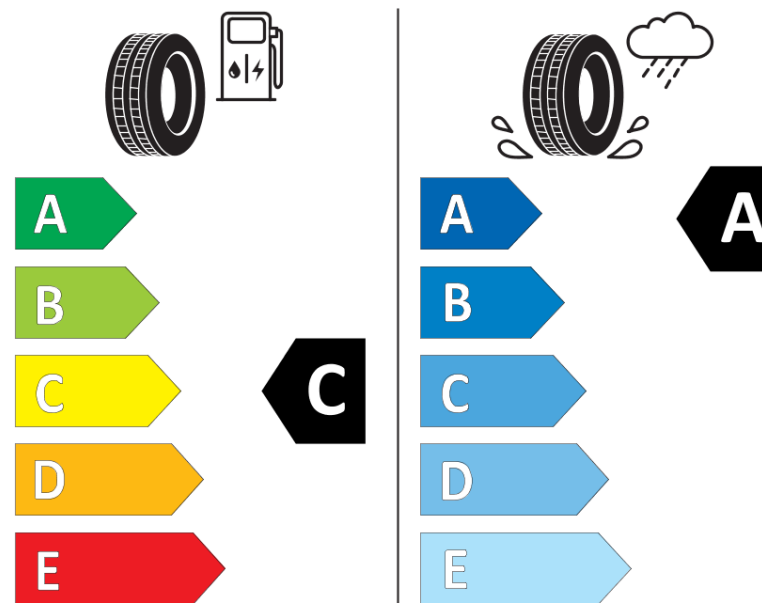

## продуктов информационен лист

РЕГЛАМЕНТ (ЕС) 2020/740

Марка	<b>MICHELIN</b>
Модел	<b>PRIMACY 4+</b>
Сериен номер	<b>184571</b>
Размери	<b>185/55R16</b>
Товарен индекс	<b>87</b>
Скоростен индекс	<b>V</b>
Категория на горивна ефективност	<b>C</b>
Категория на сцепление с мокра повърхност	<b>A</b>
Категория външен търкалящ шум	<b>B</b>
Категория външен търкалящ шум	<b>69 dB</b>
Зимна гума	<b>не</b>
Гума за лед	<b>не</b>
Дата на производство	<b>36/25</b>
Дата за край на производство	
Подсилена версия	<b>XL</b>
Допълнителна информация	<b>185/55R16 87V XL PRIMACY 4+</b>

# ENERG

MICHELIN

184571

185/55R16 87 V XL

C1

2020/740