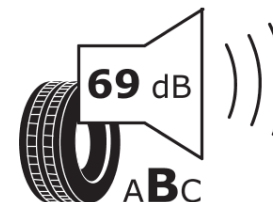

ENERG

MICHELIN

186977

185/65R15 88 T

C1