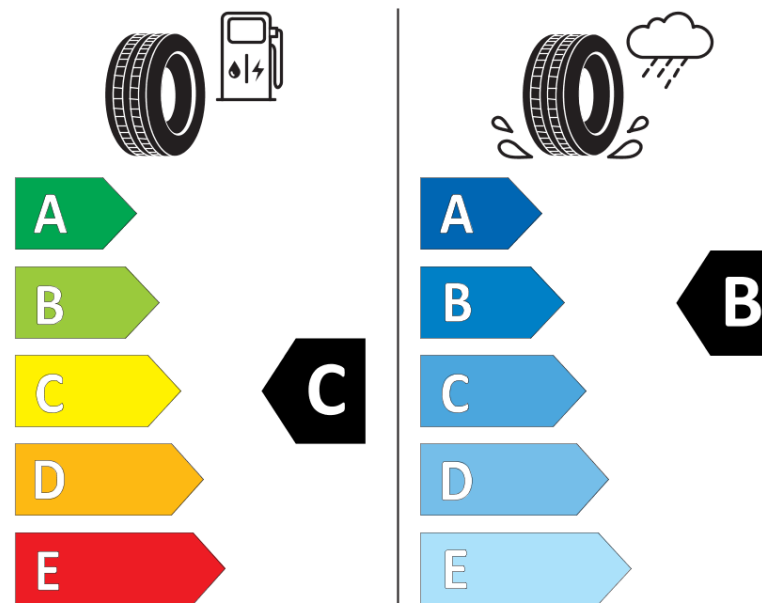

продуктов информационен лист
РЕГЛАМЕНТ (ЕС) 2020/740

Марка	MICHELIN
Модел	ALPIN 7
Сериен номер	186977
Размери	185/65R15
Товарен индекс	88
Скоростен индекс	T
Категория на горивна ефективност	C
Категория на сцепление с мокра повърхност	B
Категория външен търкалящ шум	B
Категория външен търкалящ шум	69 dB
Зимна гума	да
Гума за лед	не
Дата на производство	48/22
Дата за край на производство	
Подсилена версия	SL
Допълнителна информация	185/65R15 88T ALPIN 7 MI

ENERG

MICHELIN

186977

185/65R15 88 T

C1

2020/740