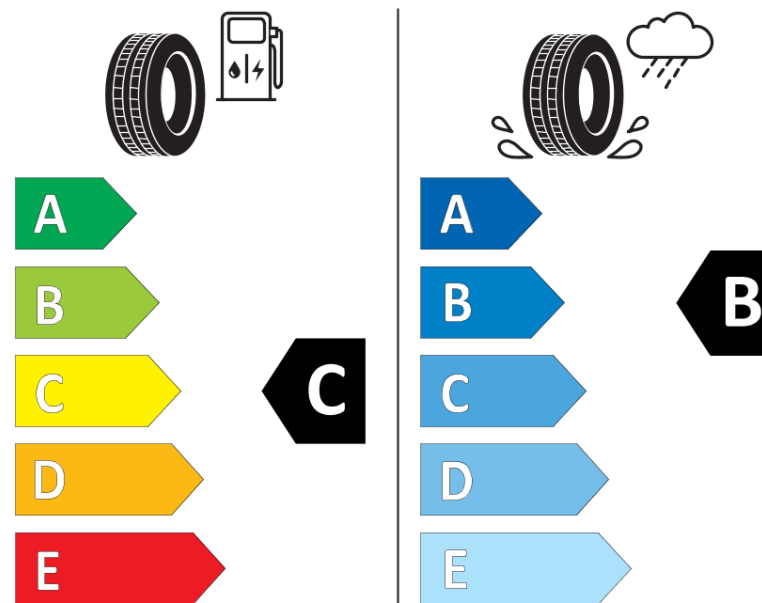

**продуктов информационен лист**  
РЕГЛАМЕНТ (ЕС) 2020/740

Марка	<b>MICHELIN</b>
Модел	<b>ALPIN 6</b>
Сериен номер	<b>189068</b>
Размери	<b>195/65R15</b>
Товарен индекс	<b>91</b>
Скоростен индекс	<b>H</b>
Категория на горивна ефективност	<b>C</b>
Категория на сцепление с мокра повърхност	<b>B</b>
Категория външен търкалящ шум	<b>A</b>
Категория външен търкалящ шум	<b>69 dB</b>
Зимна гума	<b>да</b>
Гума за лед	<b>не</b>
Дата на производство	<b>11/17</b>
Дата за край на производство	
Подсилена версия	<b>SL</b>
Допълнителна информация	<b>195/65 R15 91H TL ALPIN 6 MI</b>

**ENERG**

**MICHELIN**

189068

195/65R15 91 H

C1

2020/740