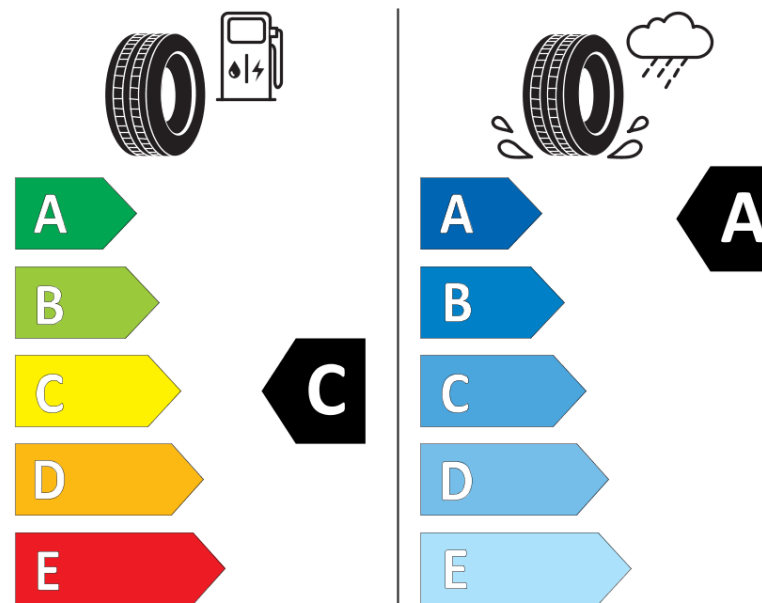

продуктов информационен лист

РЕГЛАМЕНТ (ЕС) 2020/740

Марка	MICHELIN
Модел	AGILIS CROSSCLIMATE
Сериен номер	196186
Размери	215/70R15C
Товарен индекс	109
Товарен индекс (за здвоени гуми)	107

Скоростен индекс	R
Категория на горивна ефективност	C
Категория на сцепление с мокра повърхност	A
Категория външен търкалящ шум	B
Категория външен търкалящ шум	73 dB
Зимна гума	да
Дата на производство	49/17

Допълнителна информация 215/70 R 15C 109/107R AGILIS CROSSCLIMATE MI

Товарен индекс (за единичен монтаж, допълнителна информация)

Товарен индекс (за здвоени гуми, допълнителна информация)

Скоростен индекс (за допълнителна сервизна информация)

ENERG

MICHELIN

196186

215/70R15C 109/107 R

C2

2020/740