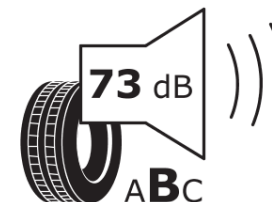

ENERG

MICHELIN

202279

275/30R20 97 Y

C1