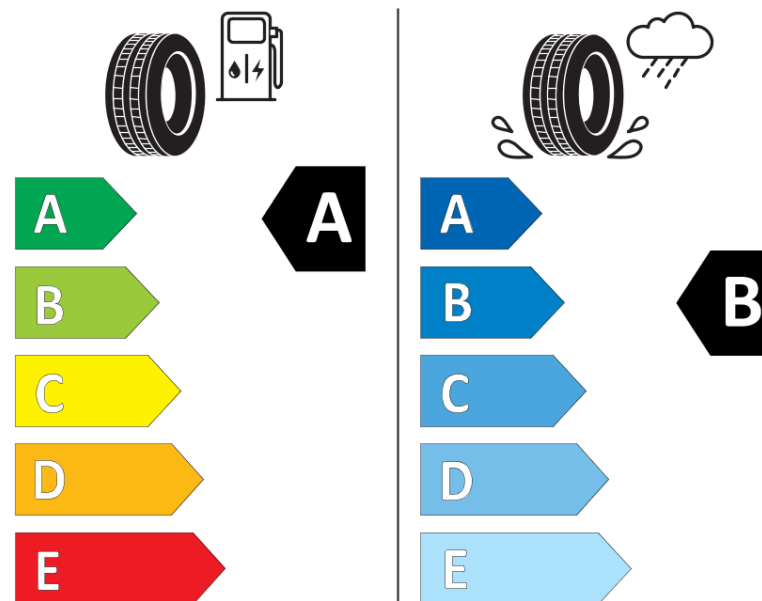

**продуктов информационен лист**  
РЕГЛАМЕНТ (ЕС) 2020/740

Марка	<b>MICHELIN</b>
Модел	<b>E PRIMACY</b>
Сериен номер	<b>204428</b>
Размери	<b>215/55R17</b>
Товарен индекс	<b>94</b>
Скоростен индекс	<b>W</b>
Категория на горивна ефективност	<b>A</b>
Категория на сцепление с мокра повърхност	<b>B</b>
Категория външен търкалящ шум	<b>B</b>
Категория външен търкалящ шум	<b>69 dB</b>
Зимна гума	<b>не</b>
Гума за лед	<b>не</b>
Дата на производство	<b>26/21</b>
Дата за край на производство	
Подсилена версия	<b>SL</b>
Допълнителна информация	<b>215/55 R17 94W TL E PRIMACY MI</b>

**ENERG**

**MICHELIN**

204428

215/55R17 94 W

C1

2020/740