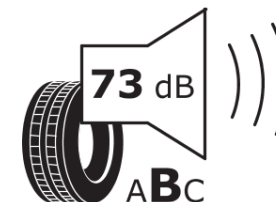

A

B

C

D

E

D

A

B

C

D

E

B

73 dB
ABC