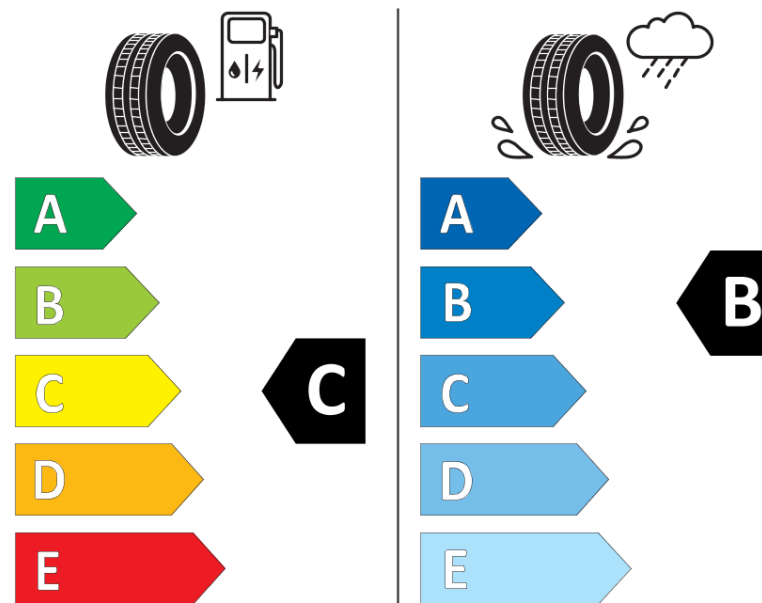

продуктов информационен лист

РЕГЛАМЕНТ (ЕС) 2020/740

Марка	MICHELIN
Модел	LATITUDE CROSS
Сериен номер	213601
Размери	235/85R16
Товарен индекс	120

Товарен индекс (за здвоенни гуми)

Скоростен индекс	S
Категория на горивна ефективност	C
Категория на сцепление с мокра повърхност	B
Категория външен търкалящ шум	B
Категория външен търкалящ шум	72 dB
Зимна гума	не
Дата на производство	28/14

Дата за край на производство

Допълнителна информация **235/85 R 16C 120S TL LATITUDE CROSS MI**

Товарен индекс (за единичен монтаж, допълнителна информация)

Товарен индекс (за здвоенни гуми, допълнителна информация)

Скоростен индекс (за допълнителна сервизна информация)

ENERG

MICHELIN

213601

235/85R16 120 S

C2

2020/740