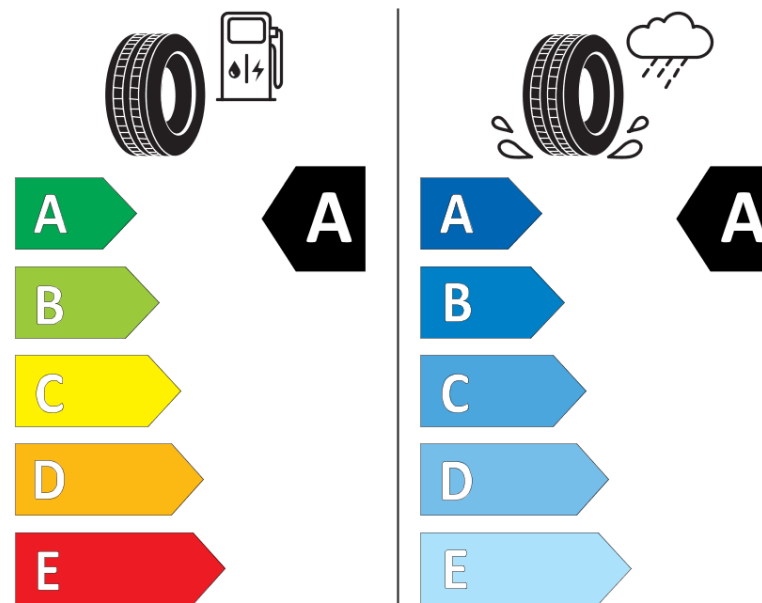

продуктов информационен лист

РЕГЛАМЕНТ (ЕС) 2020/740

Марка	MICHELIN
Модел	PRIMACY 4 S1
Сериен номер	213618
Размери	205/60R16
Товарен индекс	92
Скоростен индекс	H
Категория на горивна ефективност	A
Категория на сцепление с мокра повърхност	A
Категория външен търкалящ шум	A
Категория външен търкалящ шум	68 dB
Зимна гума	не
Гума за лед	не
Дата на производство	18/17
Дата за край на производство	
Подсилена версия	SL
Допълнителна информация	205/60 R16 92H TL PRIMACY 4 S1 MI

ENERG

MICHELIN

213618

205/60R16 92 H

C1

2020/740