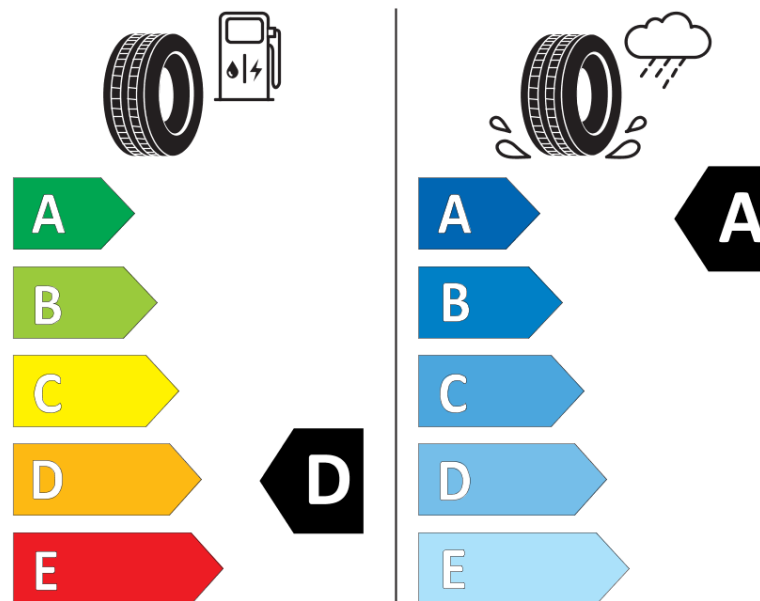

продуктов информационен лист

РЕГЛАМЕНТ (ЕС) 2020/740

Марка	MICHELIN
Модел	PILOT SPORT 4 S *
Сериен номер	214522
Размери	245/35ZR19
Товарен индекс	93
Скоростен индекс	(Y)
Категория на горивна ефективност	D
Категория на сцепление с мокра повърхност	A
Категория външен търкалящ шум	B
Категория външен търкалящ шум	71 dB
Зимна гума	не
Гума за лед	не
Дата на производство	02/19
Дата за край на производство	
Подсилена версия	XL
Допълнителна информация	245/35 ZR19 (93Y) XL TL PILOT SPORT 4 S * MI

ENERG

MICHELIN

214522

245/35ZR19 (93Y) XL

C1