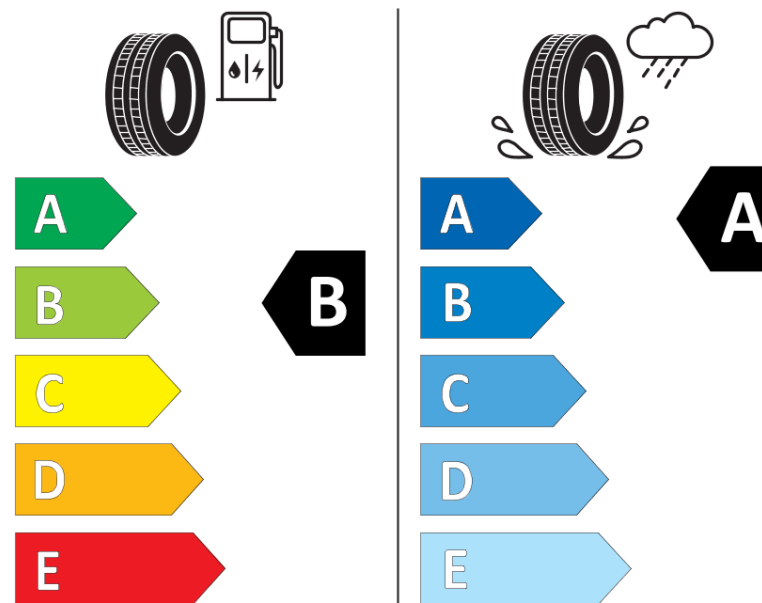

# ENERG

MICHELIN

218397

235/65R16C 115/113 S

C2

2020/740