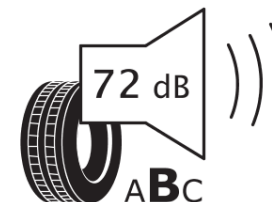

ENERG

MICHELIN

218397

235/65R16C 115/113 S

C2