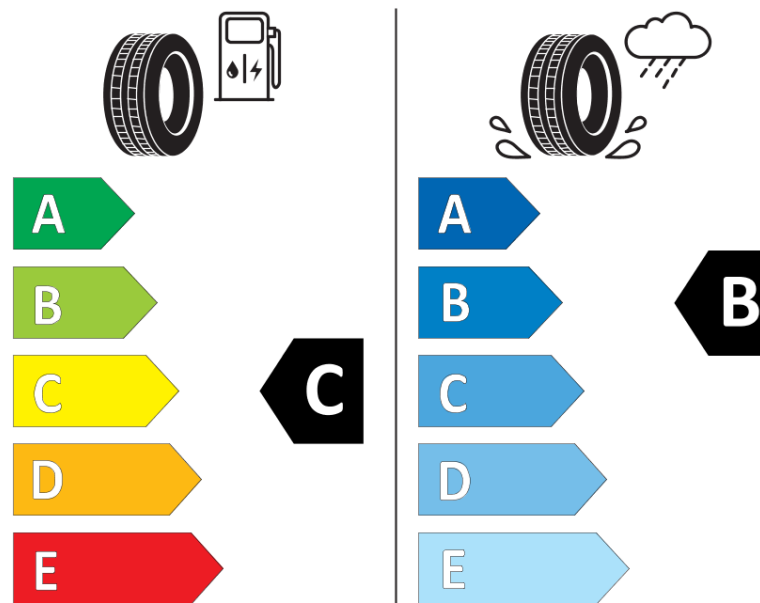

## продуктов информационен лист

РЕГЛАМЕНТ (ЕС) 2020/740

Марка	MICHELIN
Модел	LATITUDE SPORT N1
Сериен номер	224029
Размери	295/35R21
Товарен индекс	107
Скоростен индекс	Y
Категория на горивна ефективност	C
Категория на сцепление с мокра повърхност	B
Категория външен търкалящ шум	A
Категория външен търкалящ шум	72 dB
Зимна гума	не
Гума за лед	не
Дата на производство	21/07
Дата за край на производство	
Подсилена версия	XL
Допълнителна информация	295/35 R21 107Y EXTRA LOAD TL LATITUDE SPORT N1 MI

# ENERG

MICHELIN

224029

295/35R21 107 Y

C1

2020/740