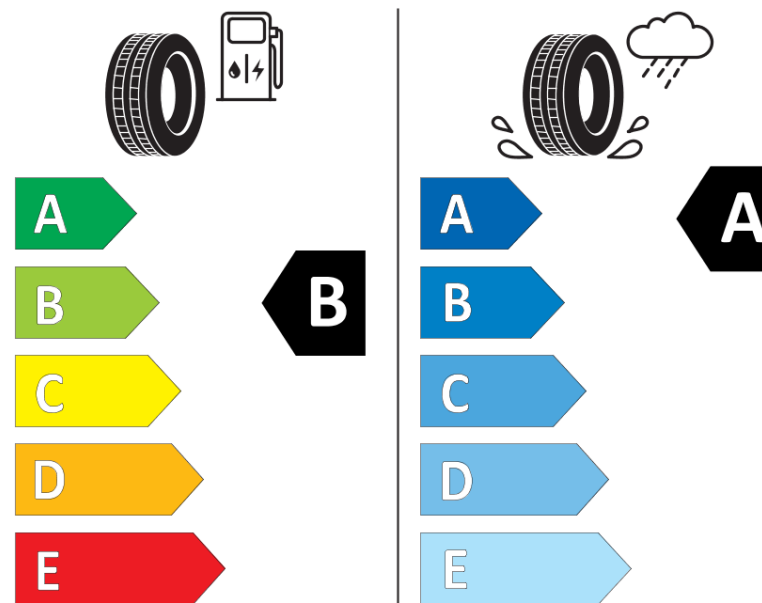

продуктов информационен лист

РЕГЛАМЕНТ (ЕС) 2020/740

Марка	MICHELIN
Модел	AGILIS 3 DT
Сериен номер	230527
Размери	225/65R16C
Товарен индекс	112
Товарен индекс (за здвоенни гуми)	110

Скоростен индекс	R
Категория на горивна ефективност	B
Категория на сцепление с мокра повърхност	A
Категория външен търкалящ шум	B
Категория външен търкалящ шум	72 dB
Зимна гума	не
Дата на производство	12/19

Скоростен индекс (за допълнителна сервизна информация)

ENERG

MICHELIN

230527

225/65R16C 112/110 R

C2

2020/740