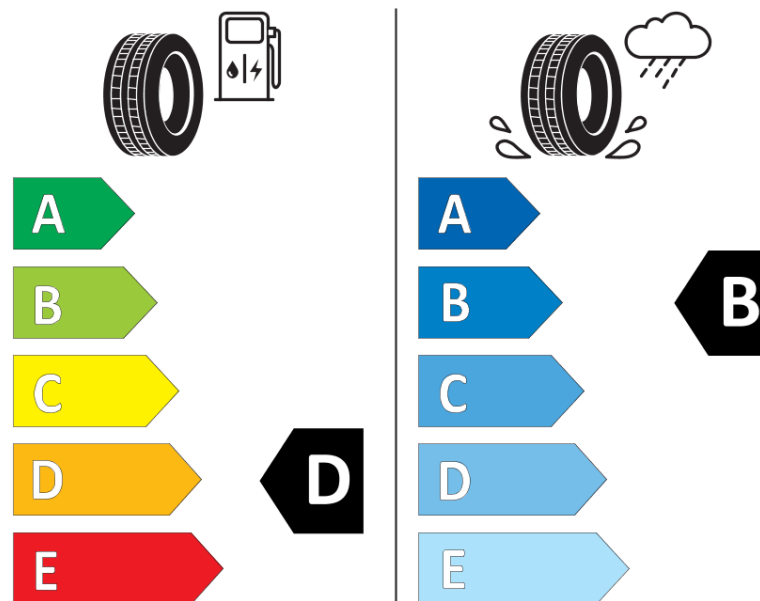

## продуктов информационен лист

РЕГЛАМЕНТ (ЕС) 2020/740

Марка	<b>MICHELIN</b>
Модел	<b>PILOT ALPIN 5</b>
Сериен номер	<b>240179</b>
Размери	<b>205/40R18</b>
Товарен индекс	<b>86</b>
Скоростен индекс	<b>V</b>
Категория на горивна ефективност	<b>D</b>
Категория на сцепление с мокра повърхност	<b>B</b>
Категория външен търкалящ шум	<b>B</b>
Категория външен търкалящ шум	<b>70 dB</b>
Зимна гума	<b>да</b>
Гума за лед	<b>не</b>
Дата на производство	<b>01/19</b>
Дата за край на производство	
Подсилена версия	<b>XL</b>
Допълнителна информация	<b>205/40 R18 86V XL TL PILOT ALPIN 5 MI</b>

# ENERG

**MICHELIN**

240179

205/40R18 86 V

C1

2020/740