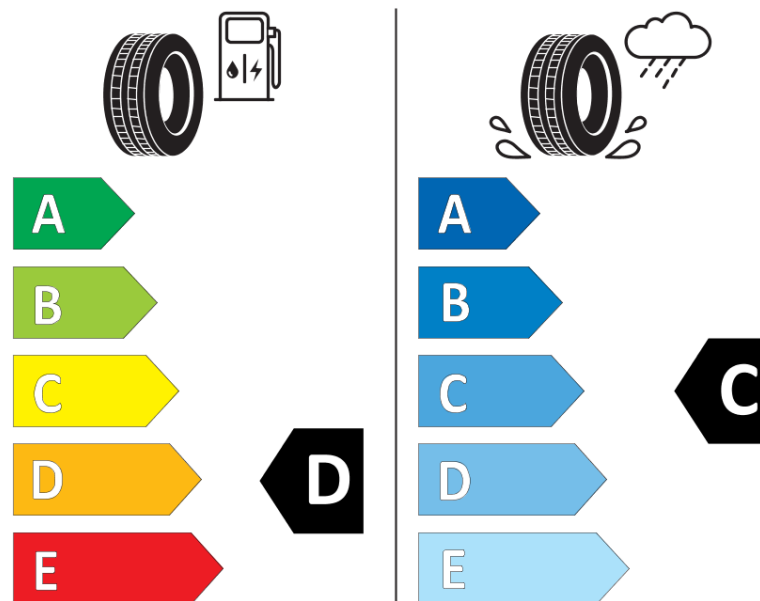

продуктов информационен лист

РЕГЛАМЕНТ (ЕС) 2020/740

Марка	MICHELIN
Модел	PILOT SUPER SPORT
Сериен номер	240324
Размери	P245/35ZR19
Товарен индекс	89
Скоростен индекс	(Y)
Категория на горивна ефективност	D
Категория на сцепление с мокра повърхност	C
Категория външен търкалящ шум	B
Категория външен търкалящ шум	71 dB
Зимна гума	не
Гума за лед	не
Дата на производство	19/10
Дата за край на производство	
Подсилена версия	SL
Допълнителна информация	P245/35 ZR19 (89Y) TL PILOT SUPER SPORT ZP MI

ENERG

MICHELIN

240324

P245/35ZR19 (89Y)

C1