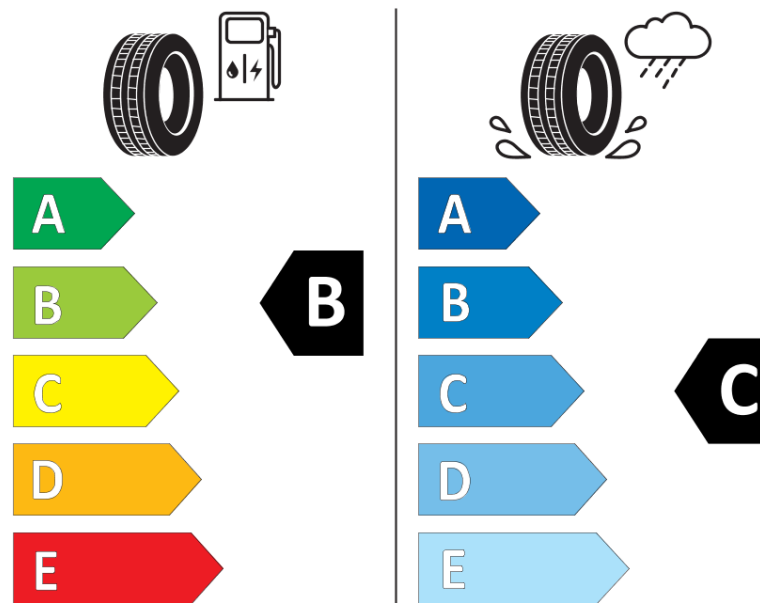

продуктов информационен лист

РЕГЛАМЕНТ (ЕС) 2020/740

Марка	MICHELIN
Модел	LATITUDE TOUR HP JLR
Сериен номер	241416
Размери	265/45R21
Товарен индекс	104
Скоростен индекс	W
Категория на горивна ефективност	B
Категория на сцепление с мокра повърхност	C
Категория външен търкалящ шум	B
Категория външен търкалящ шум	71 dB
Зимна гума	не
Гума за лед	не
Дата на производство	41/19
Дата за край на производство	
Подсилена версия	SL
Допълнителна информация	265/45R21 104W LATITUDE TOUR HP SELFSEAL JLR GX MI

ENERG

MICHELIN

241416

265/45R21 104 W

C1

2020/740