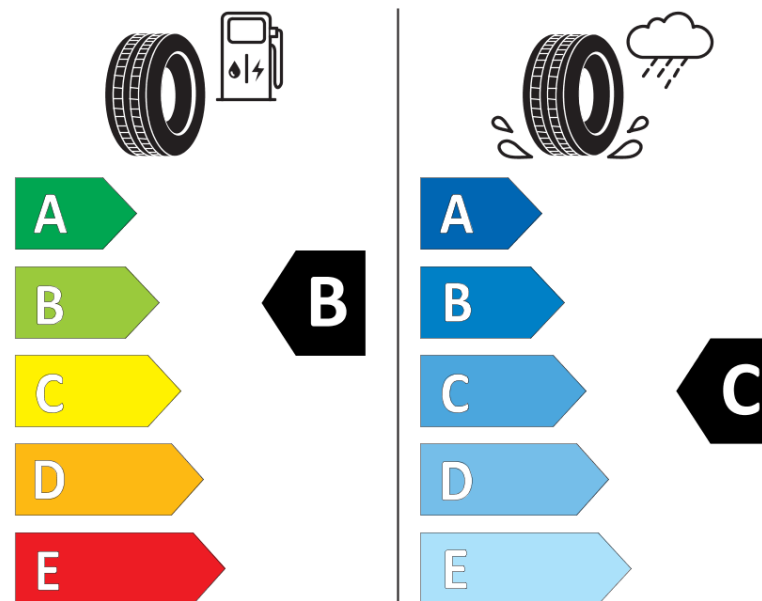

продуктов информационен лист

РЕГЛАМЕНТ (ЕС) 2020/740

Марка	MICHELIN
Модел	PILOT ALPIN 5 AO
Сериен номер	242755
Размери	235/45R20
Товарен индекс	100
Скоростен индекс	H
Категория на горивна ефективност	B
Категория на сцепление с мокра повърхност	C
Категория външен търкалящ шум	B
Категория външен търкалящ шум	70 dB
Зимна гума	да
Гума за лед	не
Дата на производство	09/22
Дата за край на производство	
Подсилена версия	XL
Допълнителна информация	235/45 R20 100H XL TL PILOT ALPIN 5 AO MI

ENERG

MICHELIN

242755

235/45R20 100 H XL

C1

2020/740