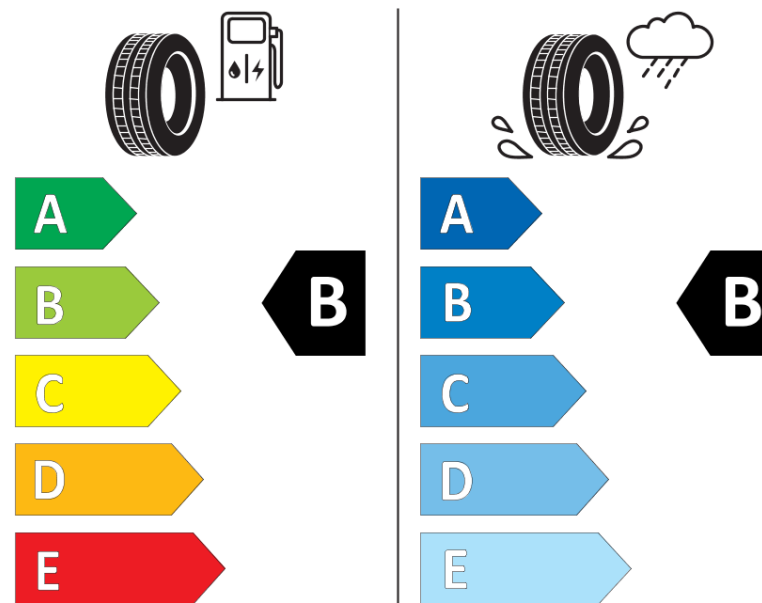

**продуктов информационен лист**  
РЕГЛАМЕНТ (ЕС) 2020/740

Марка	<b>MICHELIN</b>
Модел	<b>CROSSCLIMATE 2</b>
Сериен номер	<b>242844</b>
Размери	<b>235/55R17</b>
Товарен индекс	<b>99</b>
Скоростен индекс	<b>V</b>
Категория на горивна ефективност	<b>B</b>
Категория на сцепление с мокра повърхност	<b>B</b>
Категория външен търкалящ шум	<b>B</b>
Категория външен търкалящ шум	<b>71 dB</b>
Зимна гума	<b>да</b>
Гума за лед	<b>не</b>
Дата на производство	<b>42/19</b>
Дата за край на производство	
Подсилена версия	<b>SL</b>
Допълнителна информация	<b>235/55 R17 99V TL CROSSCLIMATE 2 MI</b>

**ENERG**

**MICHELIN**

242844

235/55R17 99 V

C1

2020/740