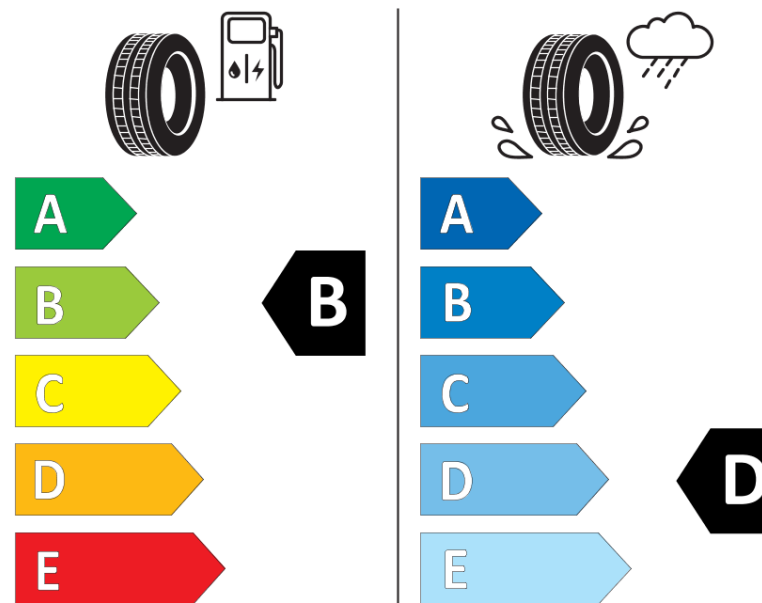

продуктов информационен лист

РЕГЛАМЕНТ (ЕС) 2020/740

Марка	MICHELIN
Модел	LATITUDE TOUR HP
Сериен номер	243767
Размери	P265/60R18
Товарен индекс	109
Скоростен индекс	H
Категория на горивна ефективност	B
Категория на сцепление с мокра повърхност	D
Категория външен търкалящ шум	B
Категория външен търкалящ шум	71 dB
Зимна гума	не
Гума за лед	не
Дата на производство	05/08
Дата за край на производство	
Подсилена версия	SL
Допълнителна информация	P265/60R18 109H TL LATITUDE TOUR HP MI

ENERG

MICHELIN

243767

265/60R18 109 H

C1