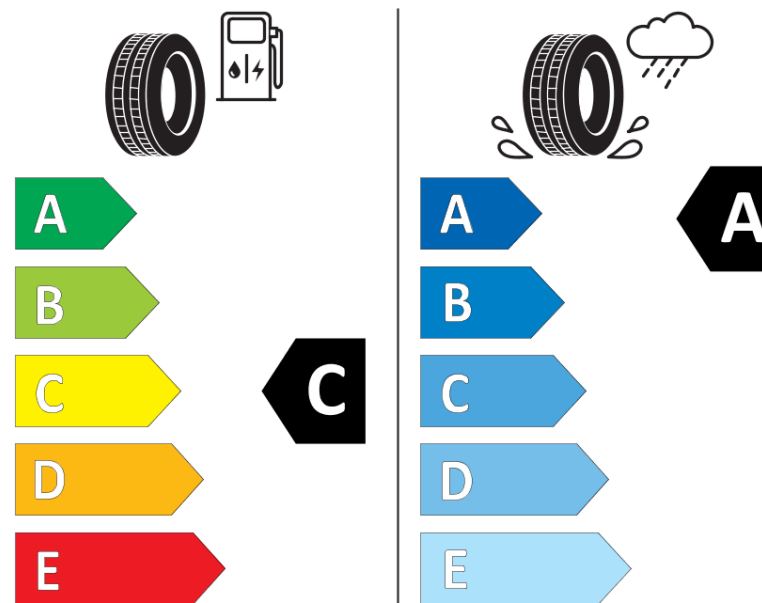

продуктов информационен лист

РЕГЛАМЕНТ (ЕС) 2020/740

Марка	MICHELIN
Модел	AGILIS CROSSCLIMATE
Сериен номер	250107
Размери	195/65R16C
Товарен индекс	104
Товарен индекс (за здвоени гуми)	102

Скоростен индекс	R
Категория на горивна ефективност	C
Категория на сцепление с мокра повърхност	A
Категория външен търкалящ шум	B
Категория външен търкалящ шум	73 dB
Зимна гума	да
Дата на производство	25/16

Допълнителна информация 195/65 R16C 104/102R PS=100T AGILIS CROSSCLIMATE MI

Товарен индекс (за единичен монтаж, допълнителна информация)

Товарен индекс (за здвоени гуми, допълнителна информация)

Скоростен индекс (за допълнителна сервизна информация)

ENERG

MICHELIN

250107

195/65R16C 104/102 R

C2

2020/740