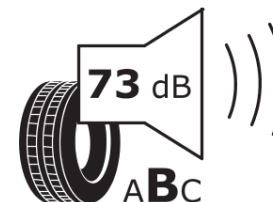

ENERG

MICHELIN

250107

195/65R16C 104/102 R

C2