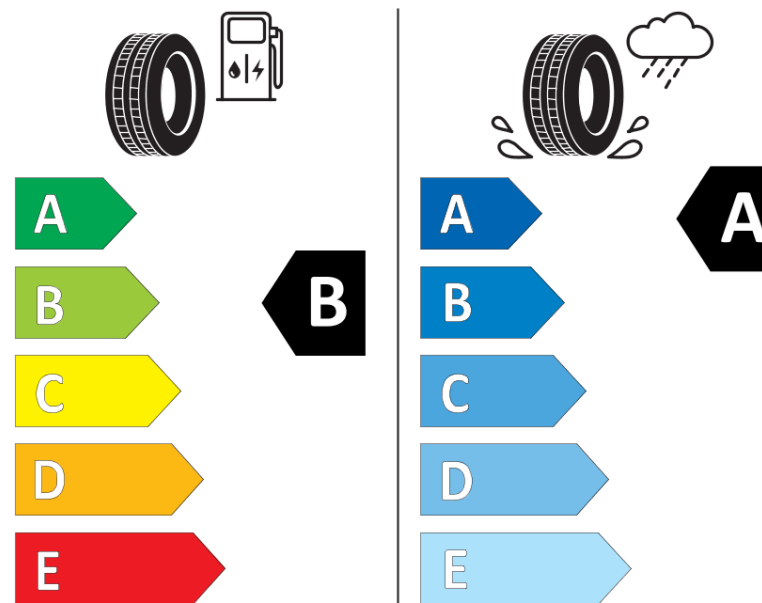

продуктов информационен лист

РЕГЛАМЕНТ (ЕС) 2020/740

Марка	MICHELIN
Модел	AGILIS 3
Сериен номер	255260
Размери	195/65R16C
Товарен индекс	104
Товарен индекс (за здвоенни гуми)	102

Скоростен индекс	T
Категория на горивна ефективност	B
Категория на сцепление с мокра повърхност	A
Категория външен търкалящ шум	B
Категория външен търкалящ шум	72 dB
Зимна гума	не
Дата на производство	18/25

Дата за край на производство

Допълнителна информация **195/65R16C 104/102T AGILIS 3**

Товарен индекс (за единичен монтаж, допълнителна информация)

Товарен индекс (за здвоенни гуми, допълнителна информация)

Скоростен индекс (за допълнителна сервизна информация)

ENERG

MICHELIN

255260

195/65R16C 104/102 T

C2

2020/740