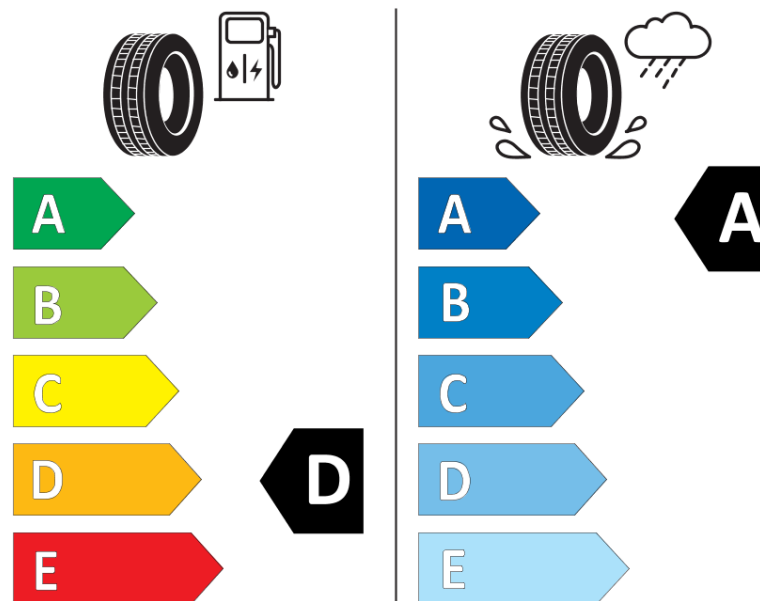

продуктов информационен лист

РЕГЛАМЕНТ (ЕС) 2020/740

Марка	MICHELIN
Модел	PILOT SPORT 3
Сериен номер	260192
Размери	225/45R18
Товарен индекс	91
Скоростен индекс	V
Категория на горивна ефективност	D
Категория на сцепление с мокра повърхност	A
Категория външен търкалящ шум	B
Категория външен търкалящ шум	71 dB
Зимна гума	не
Гума за лед	не
Дата на производство	08/09
Дата за край на производство	
Подсилена версия	SL
Допълнителна информация	225/45 R18 91V TL PILOT SPORT 3 GRNX MI

ENERG

MICHELIN

260192

225/45R18 91 V

C1

2020/740