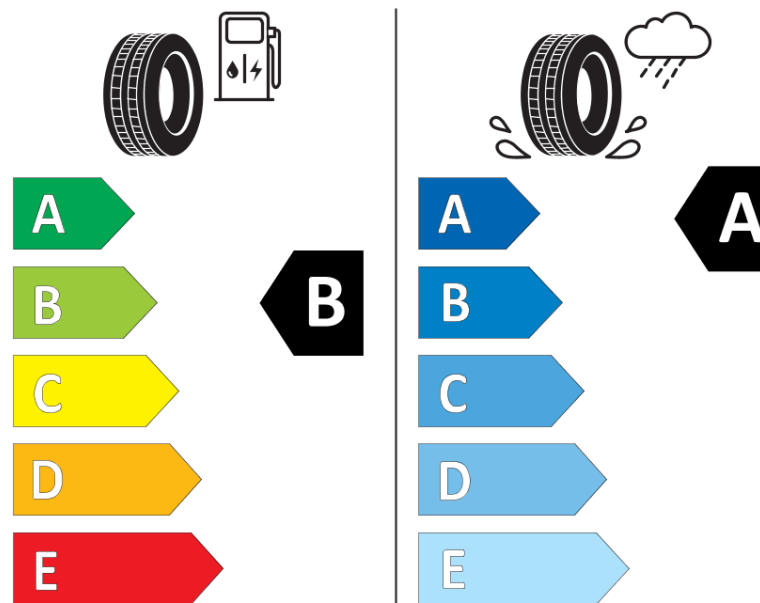

продуктов информационен лист

РЕГЛАМЕНТ (ЕС) 2020/740

Марка	MICHELIN
Модел	PILOT SPORT 4 NFO
Сериен номер	261545
Размери	245/45R20
Товарен индекс	103
Скоростен индекс	Y
Категория на горивна ефективност	B
Категория на сцепление с мокра повърхност	A
Категория външен търкалящ шум	B
Категория външен търкалящ шум	71 dB
Зимна гума	не
Гума за лед	не
Дата на производство	10/18
Дата за край на производство	
Подсилена версия	XL
Допълнителна информация	245/45 R20 103Y XL TL PILOT SPORT 4 NFO MI

ENERG

MICHELIN

261545

245/45R20 103 Y

C1