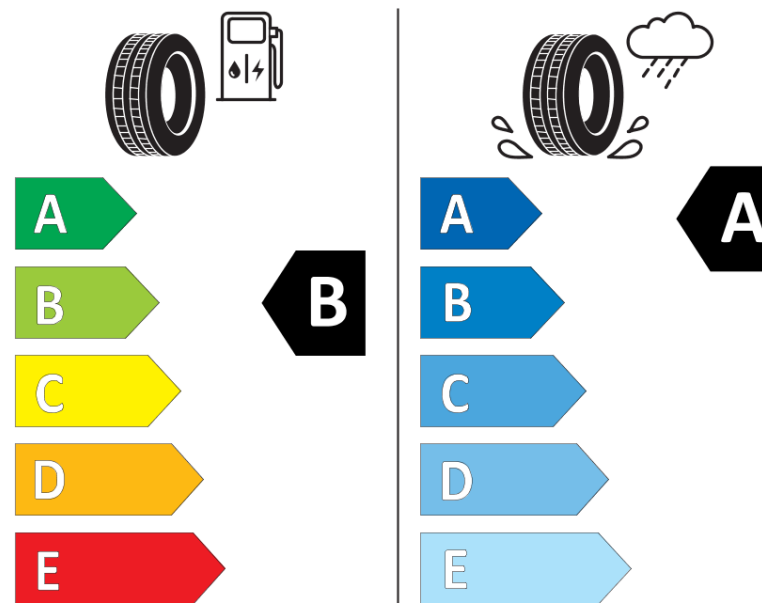

продуктов информационен лист

РЕГЛАМЕНТ (ЕС) 2020/740

Марка	MICHELIN
Модел	AGILIS 3
Сериен номер	278029
Размери	215/65R16C
Товарен индекс	106
Товарен индекс (за здвоенни гуми)	104

Скоростен индекс	T
Категория на горивна ефективност	B
Категория на сцепление с мокра повърхност	A
Категория външен търкалящ шум	B
Категория външен търкалящ шум	72 dB
Зимна гума	не
Дата на производство	10/18
Дата за край на производство	
Допълнителна информация	215/65 R 16C 106/104T TL AGILIS 3 MI
Товарен индекс (за единичен монтаж, допълнителна информация)	

Товарен индекс (за здвоенни гуми, допълнителна информация)

Скоростен индекс (за допълнителна сервисна информация)

ENERG

MICHELIN

278029

215/65R16C 106/104 T

C2

2020/740