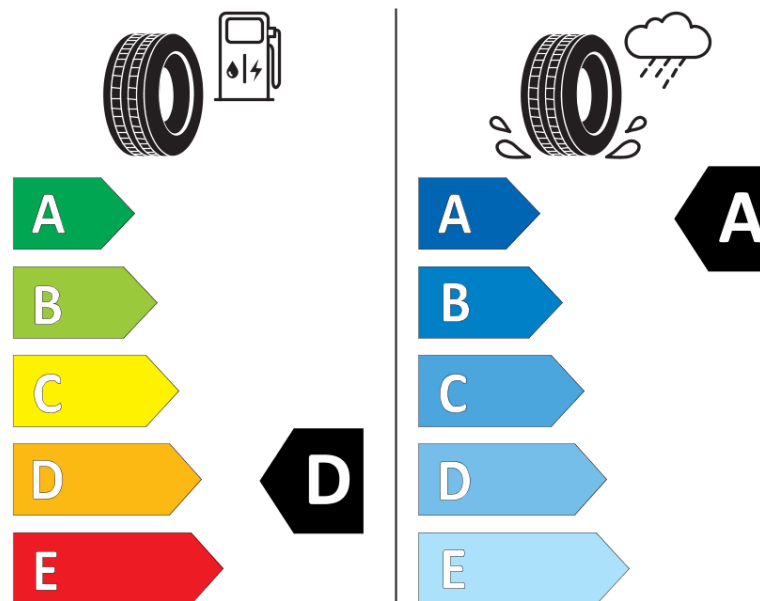

продуктов информационен лист

РЕГЛАМЕНТ (ЕС) 2020/740

Марка	MICHELIN
Модел	PILOT SPORT 4 S
Сериен номер	283513
Размери	285/30ZR18
Товарен индекс	97
Скоростен индекс	(Y)
Категория на горивна ефективност	D
Категория на сцепление с мокра повърхност	A
Категория външен търкалящ шум	B
Категория външен търкалящ шум	73 dB
Зимна гума	не
Гума за лед	не
Дата на производство	51/19
Дата за край на производство	
Подсилена версия	XL
Допълнителна информация	285/30ZR18 (97Y) XL TL PILOT SPORT 4S MI

ENERG

MICHELIN

283513

285/30ZR18 (97Y) XL

C1

2020/740