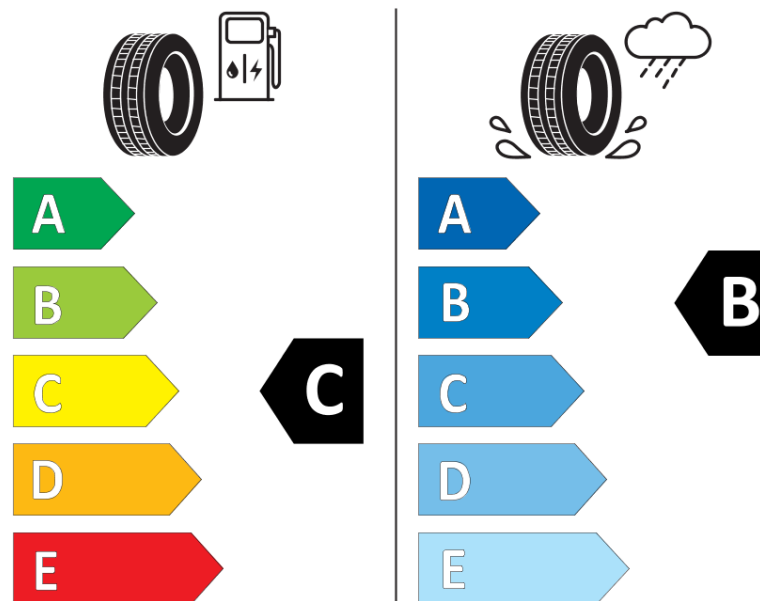

## продуктов информационен лист

РЕГЛАМЕНТ (ЕС) 2020/740

Марка	<b>MICHELIN</b>
Модел	<b>PILOT ALPIN 5 *</b>
Сериен номер	<b>290666</b>
Размери	<b>265/40R19</b>
Товарен индекс	<b>102</b>
Скоростен индекс	<b>V</b>
Категория на горивна ефективност	<b>C</b>
Категория на сцепление с мокра повърхност	<b>B</b>
Категория външен търкалящ шум	<b>A</b>
Категория външен търкалящ шум	<b>69 dB</b>
Зимна гума	<b>да</b>
Гума за лед	<b>не</b>
Дата на производство	<b>06/15</b>
Дата за край на производство	
Подсилена версия	<b>XL</b>
Допълнителна информация	<b>265/40 R19 102V EXTRA LOAD TL PILOT ALPIN 5 * MI</b>

# ENERG

**MICHELIN**

290666

265/40R19 102 V

C1

2020/740