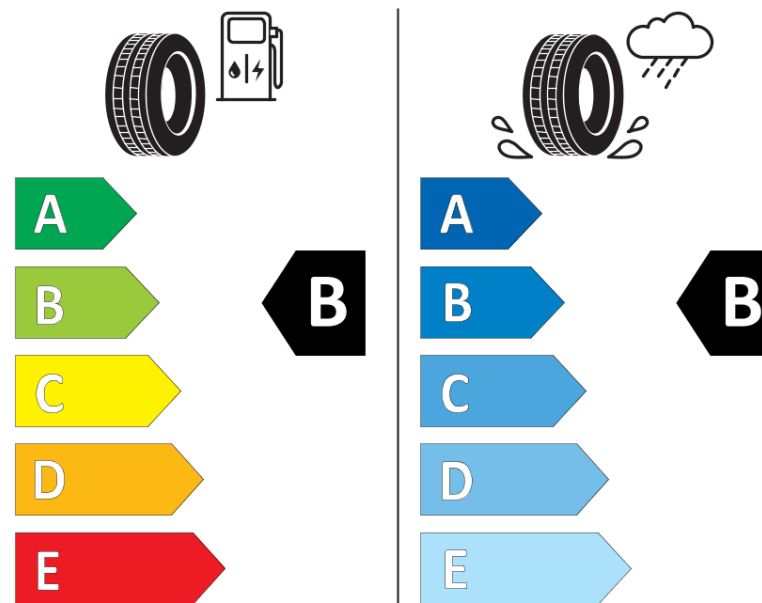

**продуктов информационен лист**  
РЕГЛАМЕНТ (ЕС) 2020/740

Марка	<b>MICHELIN</b>
Модел	<b>LATITUDE TOUR HP NO</b>
Сериен номер	<b>290822</b>
Размери	<b>255/55R18</b>
Товарен индекс	<b>105</b>
Скоростен индекс	<b>V</b>
Категория на горивна ефективност	<b>B</b>
Категория на сцепление с мокра повърхност	<b>B</b>
Категория външен търкалящ шум	<b>B</b>
Категория външен търкалящ шум	<b>71 dB</b>
Зимна гума	<b>не</b>
Гума за лед	<b>не</b>
Дата на производство	<b>02/12</b>
Дата за край на производство	
Подсилена версия	<b>SL</b>
Допълнителна информация	<b>255/55 R18 105V TL LATITUDE TOUR HP NO GRNX MI</b>

**ENERG**

**MICHELIN**

290822

255/55R18 105 V

C1

2020/740