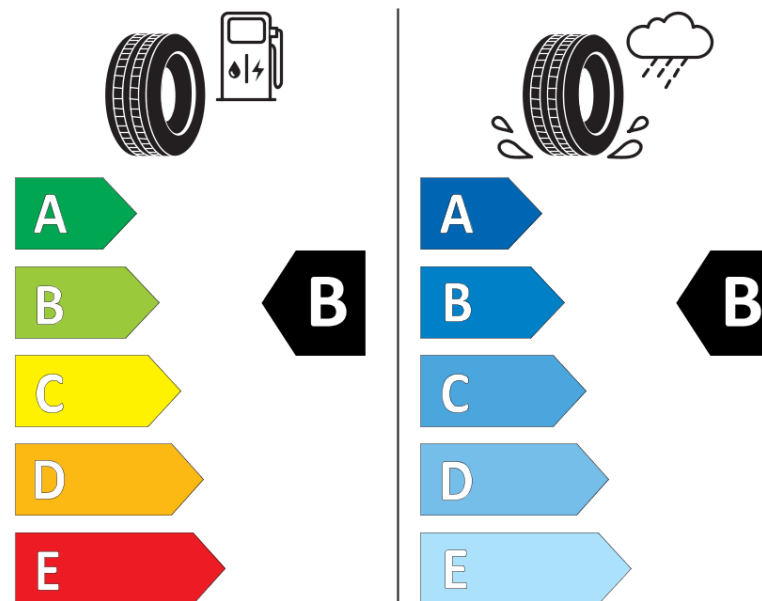

продуктов информационен лист
РЕГЛАМЕНТ (ЕС) 2020/740

Марка	MICHELIN
Модел	LATITUDE TOUR HP NO
Сериен номер	292614
Размери	265/45R20
Товарен индекс	104
Скоростен индекс	V
Категория на горивна ефективност	B
Категория на сцепление с мокра повърхност	B
Категория външен търкалящ шум	B
Категория външен търкалящ шум	71 dB
Зимна гума	не
Гума за лед	не
Дата на производство	16/11
Дата за край на производство	
Подсилена версия	SL
Допълнителна информация	265/45R20 104V TL LATITUDE TOUR HP NO GRNX MI

ENERG

MICHELIN

292614

265/45R20 104 V

C1

2020/740