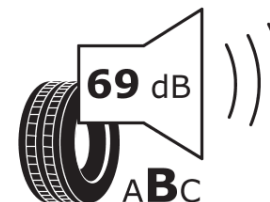

продуктов информационен лист

РЕГЛАМЕНТ (ЕС) 2020/740

Марка	MICHELIN
Модел	PRIMACY 4+
Сериен номер	294941
Размери	215/50R18
Товарен индекс	92
Скоростен индекс	W
Категория на горивна ефективност	C
Категория на сцепление с мокра повърхност	A
Категория външен търкалящ шум	B
Категория външен търкалящ шум	69 dB
Зимна гума	не
Гума за лед	не
Дата на производство	35/20
Дата за край на производство	
Подсилена версия	SL
Допълнителна информация	215/50 R18 92W TL PRIMACY 4+ MI

ENERG

MICHELIN

294941

215/50R18 92 W

C1

2020/740