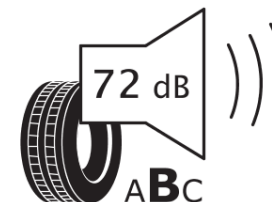

продуктов информационен лист

РЕГЛАМЕНТ (ЕС) 2020/740

Марка	MICHELIN
Модел	AGILIS 3
Сериен номер	295528
Размери	195/70R15C
Товарен индекс	104
Товарен индекс (за здвоенни гуми)	102

Скоростен индекс	S
Категория на горивна ефективност	B
Категория на сцепление с мокра повърхност	A
Категория външен търкалящ шум	B
Категория външен търкалящ шум	72 dB
Зимна гума	не
Дата на производство	18/25
Дата за край на производство	
Допълнителна информация	195/70R15C 104/102S (98T) AGILIS 3
Товарен индекс (за единичен монтаж, допълнителна информация)	98

Товарен индекс (за здвоенни гуми, допълнителна информация)	
--	--

Скоростен индекс (за допълнителна сервизна информация)	T
--	----------

ENERG

MICHELIN

295528

195/70R15C 104/102 S

C2

2020/740