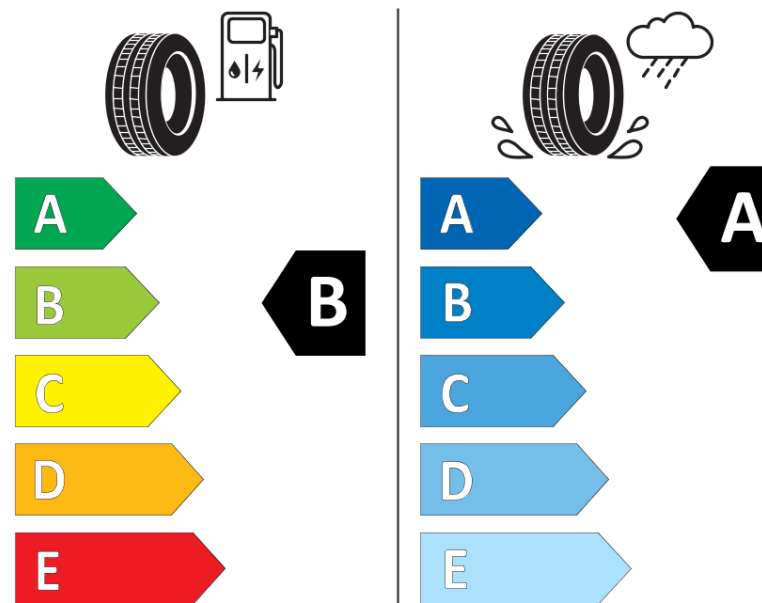

продуктов информационен лист

РЕГЛАМЕНТ (ЕС) 2020/740

Марка	MICHELIN
Модел	AGILIS 3
Сериен номер	295528
Размери	195/70R15C
Товарен индекс	104
Товарен индекс (за здвоенни гуми)	102

Скоростен индекс	S
Категория на горивна ефективност	B
Категория на сцепление с мокра повърхност	A
Категория външен търкалящ шум	B
Категория външен търкалящ шум	72 dB
Зимна гума	не
Дата на производство	18/25
Дата за край на производство	
Допълнителна информация	195/70R15C 104/102S (98T) AGILIS 3
Товарен индекс (за единичен монтаж, допълнителна информация)	98

Товарен индекс (за здвоенни гуми, допълнителна информация)	
--	--

Скоростен индекс (за допълнителна сервизна информация)	T
--	----------

ENERG

MICHELIN

295528

195/70R15C 104/102 S

C2

2020/740