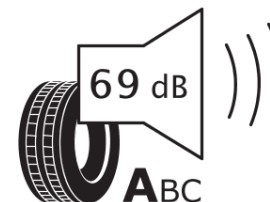

ENERG

MICHELIN

295546

255/45R20 101 H

C1