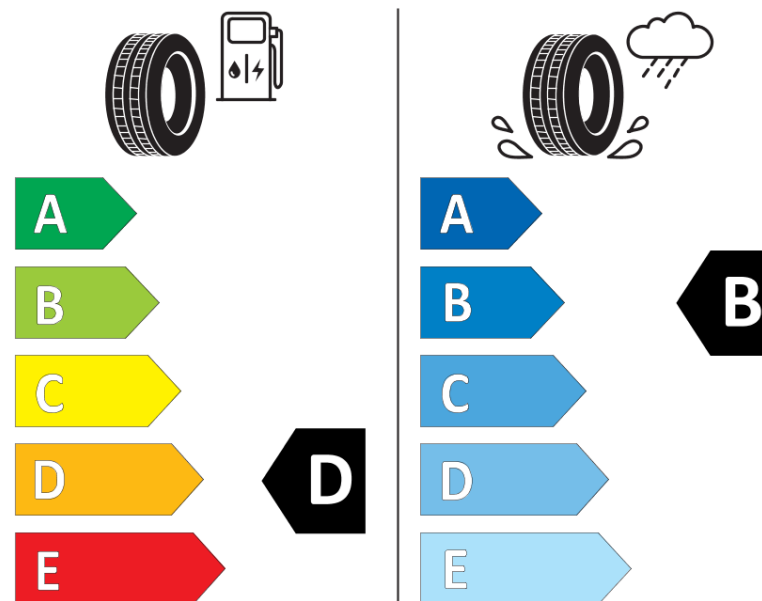

продуктов информационен лист

РЕГЛАМЕНТ (ЕС) 2020/740

Марка	MICHELIN
Модел	PILOT SPORT PS2 RO1
Сериен номер	303098
Размери	265/30ZR20
Товарен индекс	94
Скоростен индекс	(Y)
Категория на горивна ефективност	D
Категория на сцепление с мокра повърхност	B
Категория външен търкалящ шум	A
Категория външен търкалящ шум	70 dB
Зимна гума	не
Гума за лед	не
Дата на производство	43/06
Дата за край на производство	
Подсилена версия	XL
Допълнителна информация	265/30ZR20 (94Y) EXTRA LOAD TL PILOT SPORT PS2 RO1 MI

ENERG

MICHELIN

303098

265/30ZR20 (94Y) XL

C1