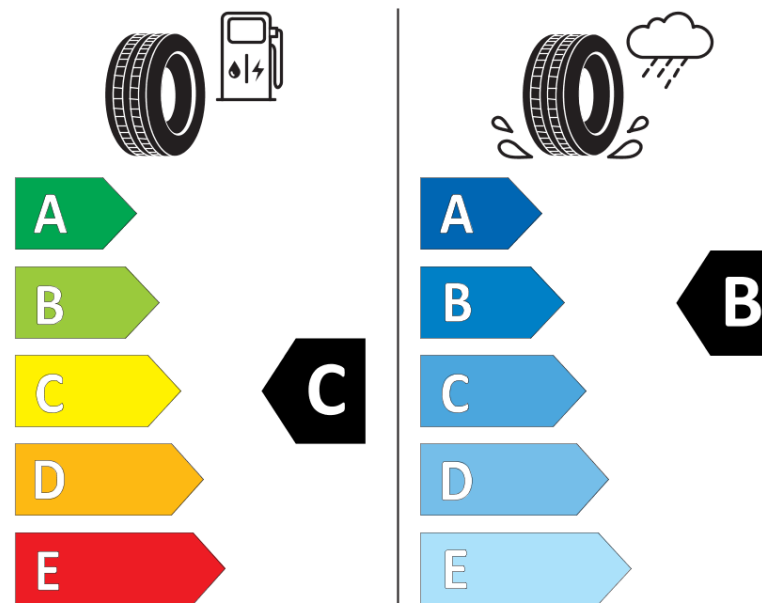

продуктов информационен лист
РЕГЛАМЕНТ (ЕС) 2020/740

Марка	MICHELIN
Модел	ALPIN 7
Сериен номер	334502
Размери	195/65R15
Товарен индекс	91
Скоростен индекс	T
Категория на горивна ефективност	C
Категория на сцепление с мокра повърхност	B
Категория външен търкалящ шум	B
Категория външен търкалящ шум	71 dB
Зимна гума	да
Гума за лед	не
Дата на производство	48/22
Дата за край на производство	
Подсилена версия	SL
Допълнителна информация	195/65R15 91T ALPIN 7 MI

ENERG

MICHELIN

334502

195/65R15 91 T

C1

2020/740