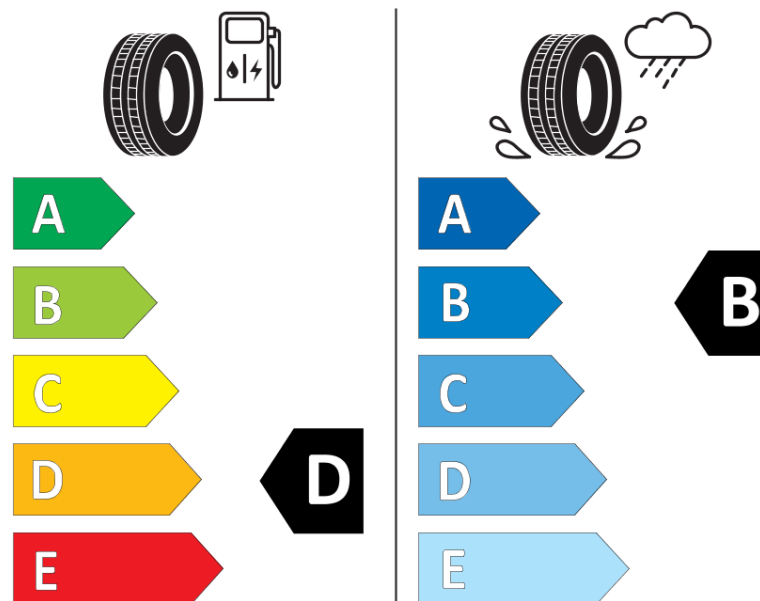

продуктов информационен лист

РЕГЛАМЕНТ (ЕС) 2020/740

Марка	MICHELIN
Модел	PILOT SPORT 4 S MO1
Сериен номер	336171
Размери	265/35ZR20
Товарен индекс	99
Скоростен индекс	(Y)
Категория на горивна ефективност	D
Категория на сцепление с мокра повърхност	B
Категория външен търкалящ шум	B
Категория външен търкалящ шум	71 dB
Зимна гума	не
Гума за лед	не
Дата на производство	45/14
Дата за край на производство	
Подсилена версия	XL
Допълнителна информация	265/35 ZR20 (99Y) EXTRA LOAD TL PILOT SPORT 4 S MO1 MI

ENERG

MICHELIN

336171

265/35ZR20 (99Y) XL

C1

2020/740