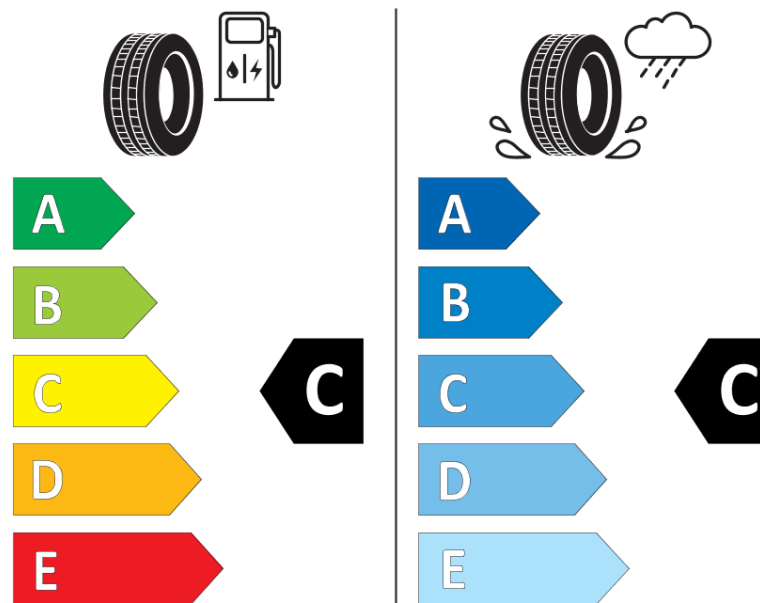

## продуктов информационен лист

РЕГЛАМЕНТ (ЕС) 2020/740

Марка	<b>MICHELIN</b>
Модел	<b>LATITUDE CROSS</b>
Сериен номер	<b>343343</b>
Размери	<b>225/70R17</b>
Товарен индекс	<b>108</b>
Скоростен индекс	<b>T</b>
Категория на горивна ефективност	<b>C</b>
Категория на сцепление с мокра повърхност	<b>C</b>
Категория външен търкалящ шум	<b>B</b>
Категория външен търкалящ шум	<b>71 dB</b>
Зимна гума	<b>не</b>
Гума за лед	<b>не</b>
Дата на производство	<b>46/12</b>
Дата за край на производство	
Подсилена версия	<b>XL</b>
Допълнителна информация	<b>225/70 R17 108T EXTRA LOAD TL LATITUDE CROSS MI</b>

# ENERG

**MICHELIN**

343343

225/70R17 108 T

C1

2020/740