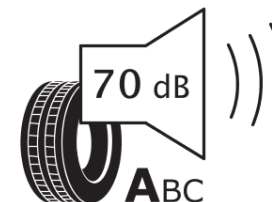

## продуктов информационен лист

РЕГЛАМЕНТ (ЕС) 2020/740

Марка	<b>MICHELIN</b>
Модел	<b>PRIMACY 5 ENERGY</b>
Сериен номер	<b>348902</b>
Размери	<b>275/45R20</b>
Товарен индекс	<b>110</b>
Скоростен индекс	<b>W</b>
Категория на горивна ефективност	<b>A</b>
Категория на сцепление с мокра повърхност	<b>A</b>
Категория външен търкалящ шум	<b>A</b>
Категория външен търкалящ шум	<b>70 dB</b>
Зимна гума	<b>не</b>
Гума за лед	<b>не</b>
Дата на производство	<b>43/24</b>
Дата за край на производство	
Подсилена версия	<b>XL</b>
Допълнителна информация	<b>275/45R20 110W XL PRIMACY 5 ENERGY MI</b>

# ENERG

MICHELIN

348902

275/45R20 110 W XL

C1

2020/740