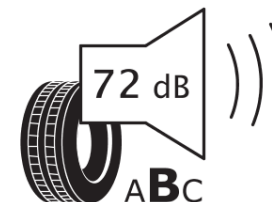

ENERG

MICHELIN

355790

195/75R16C 107/105 T

C2