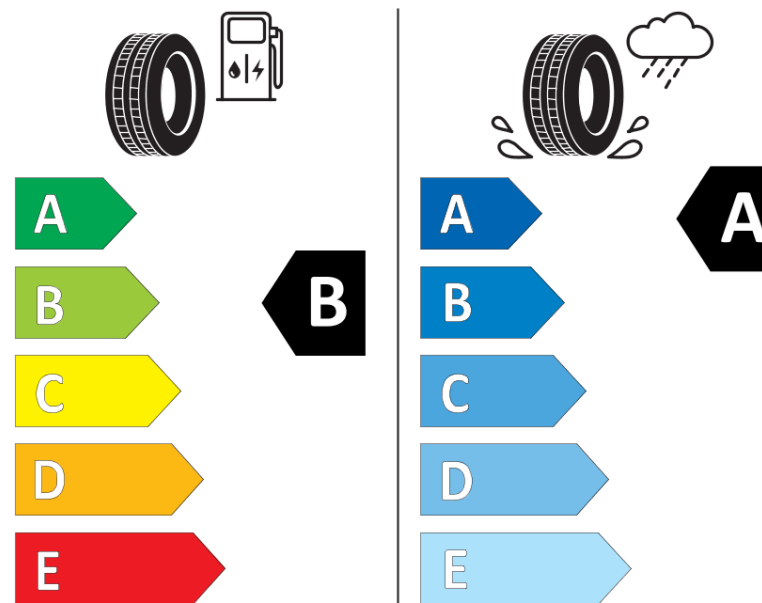

продуктов информационен лист

РЕГЛАМЕНТ (ЕС) 2020/740

Марка	MICHELIN
Модел	AGILIS 3
Сериен номер	355790
Размери	195/75R16C
Товарен индекс	107
Товарен индекс (за здвоенни гуми)	105

Скоростен индекс	T
Категория на горивна ефективност	B
Категория на сцепление с мокра повърхност	A
Категория външен търкалящ шум	B
Категория външен търкалящ шум	72 dB
Зимна гума	не
Дата на производство	41/25

Дата за край на производство

Допълнителна информация **195/75R16C 107/105T AGILIS 3**

Товарен индекс (за единичен монтаж, допълнителна информация)

Товарен индекс (за здвоенни гуми, допълнителна информация)

Скоростен индекс (за допълнителна сервизна информация)

ENERG

MICHELIN

355790

195/75R16C 107/105 T

C2

2020/740