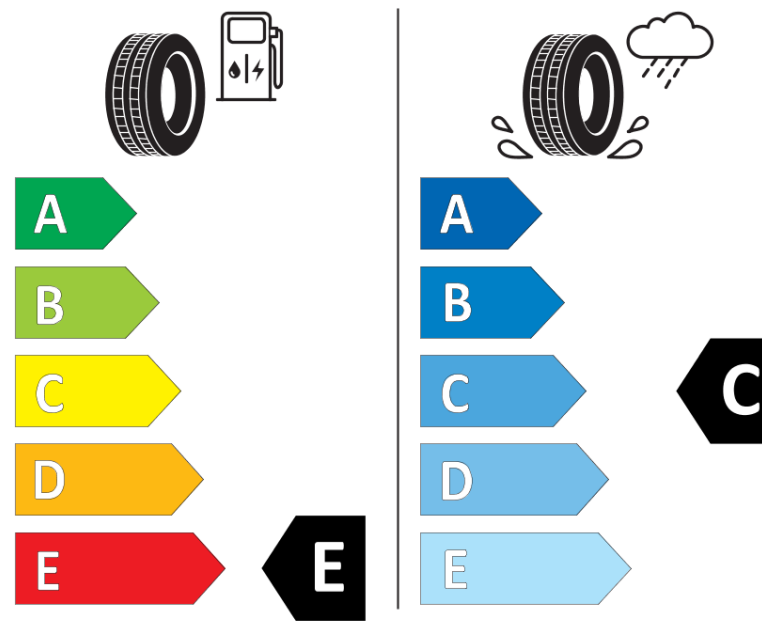

## продуктов информационен лист

РЕГЛАМЕНТ (ЕС) 2020/740

Марка	<b>MICHELIN</b>
Модел	<b>ALPIN A4</b>
Сериен номер	<b>359856</b>
Размери	<b>175/65R15</b>
Товарен индекс	<b>84</b>
Скоростен индекс	<b>T</b>
Категория на горивна ефективност	<b>E</b>
Категория на сцепление с мокра повърхност	<b>C</b>
Категория външен търкалящ шум	<b>B</b>
Категория външен търкалящ шум	<b>70 dB</b>
Зимна гума	<b>да</b>
Гума за лед	<b>не</b>
Дата на производство	<b>09/09</b>
Дата за край на производство	
Подсилена версия	<b>SL</b>
Допълнителна информация	<b>175/65 R15 84T TL ALPIN A4 GRNX MI</b>

# ENERG

**MICHELIN**

359856

175/65R15 84 T

C1

2020/740