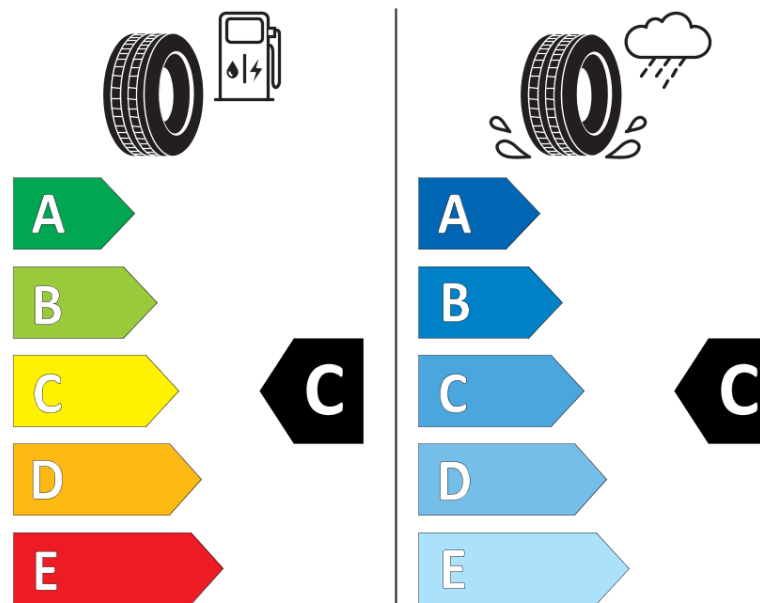

продуктов информационен лист

РЕГЛАМЕНТ (ЕС) 2020/740

Марка	MICHELIN
Модел	PILOT ALPIN 5
Сериен номер	363253
Размери	215/45R20
Товарен индекс	95
Скоростен индекс	V
Категория на горивна ефективност	C
Категория на сцепление с мокра повърхност	C
Категория външен търкалящ шум	B
Категория външен търкалящ шум	70 dB
Зимна гума	да
Гума за лед	не
Дата на производство	05/21
Дата за край на производство	
Подсилена версия	XL
Допълнителна информация	215/45 R20 95V XL TL PILOT ALPIN 5 MI

ENERG

MICHELIN

363253

215/45R20 95 V XL

C1

2020/740