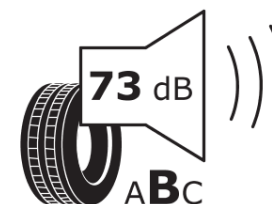

ENERG

MICHELIN

365264

295/35ZR20 (105Y) XL

C1