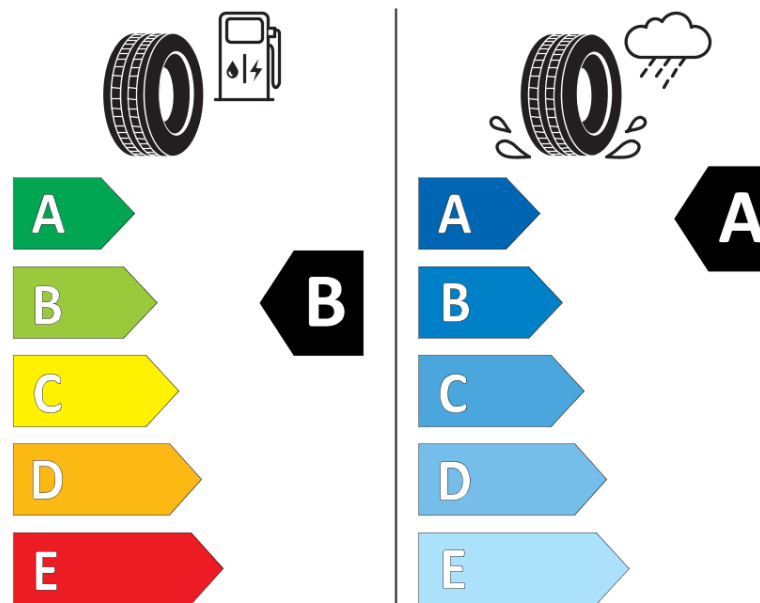

продуктов информационен лист

РЕГЛАМЕНТ (ЕС) 2020/740

Марка	MICHELIN
Модел	AGILIS 3
Сериен номер	371402
Размери	215/65R16C
Товарен индекс	109
Товарен индекс (за здвоенни гуми)	107

Скоростен индекс	T
Категория на горивна ефективност	B
Категория на сцепление с мокра повърхност	A
Категория външен търкалящ шум	B
Категория външен търкалящ шум	72 dB
Зимна гума	не
Дата на производство	07/19

Скоростен индекс (за допълнителна сервисна информация)

ENERG

MICHELIN

371402

215/65R16C 109/107 T

C2

2020/740